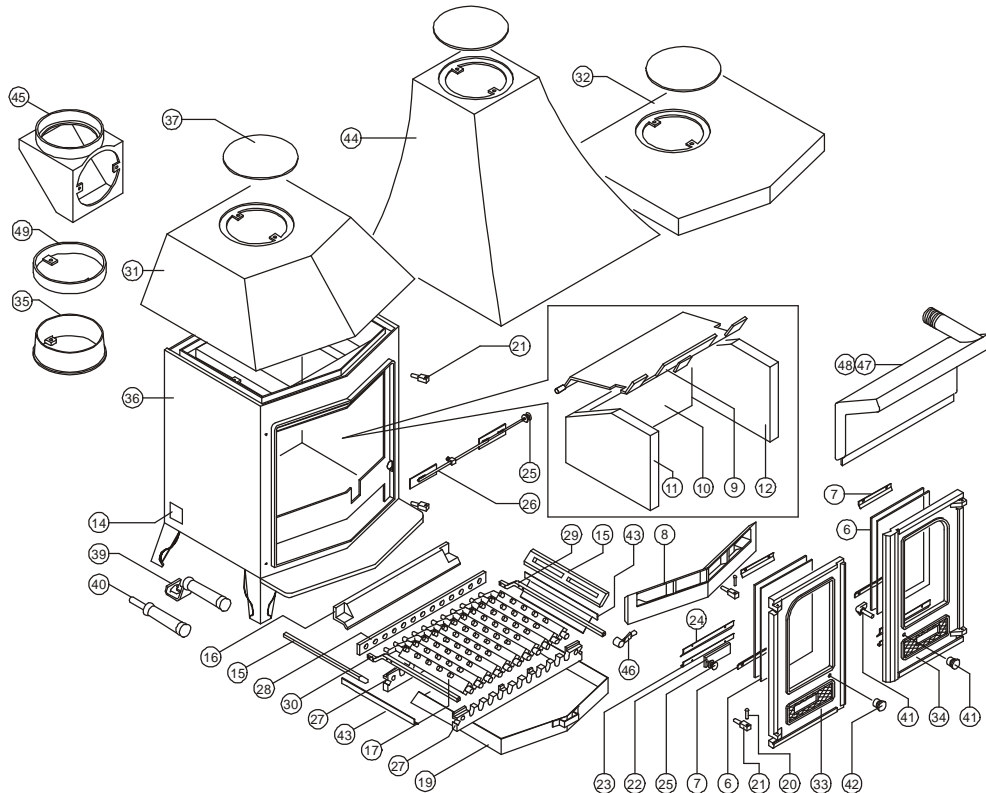

Parts List

Item	Part No.	Description	Item	Part No.	Description
1*	008/TW35L	Left Hand Door Seal .....	35	002/CH12B	Flue collar .....
2*	008/TW35R	Right Hand Door Seal .....	36	001/TW10	Firebox (Country 8 M/F) .....
2a*	008/TW35/S	Door Seal Set Incl. Adhesive .....	37	012/TW09	Blanking Plate .....
3*	008/TW32	Canopy / Top Seal .....	38*	010/EW51	Ash Carrier (Optional Extra) .....
4*	008/FW29	Door Seal Adhesive .....	39	012/BV20/A	Ashpan / Door Opening Tool .....
5*	008/TW44S	Glass Channel (set of 8) .....	40	012/BV22/A	Riddling Tool .....
6	006/LW30	Glass (Inc Channel) .....	41	008/BV03/A	Door Catch Assembly .....
7	004/EW23	Glazing Bar .....	42	002/BV12	Left Hand Door Knob .....
8	002/TW07	Front Fire Bars .....	43	004/EW19	Ash Shedding Plate .....
9	010/TW31J	Throat Plate .....	44	010/TW04	High Canopy .....
10	011/TW29	Back Fire Brick .....	45	010/TW33	Vert. Rear Flue Connector (Opt'l Extra)
11	011/TW30L	Left Hand Fire Brick .....	46	002/TW34	Riddler Knob & Lever .....
12	011/TW30R	Right Hand Fire Brick .....	47	010/TW50	Boiler, Steel (Optional Extra) .....
13	011/TW30S	Set of Fire Bricks (3) .....	48	010/TW50/SS	Boiler, Stainless Steel (Optional Extra) ...
14	012/TW45	Serial No. Label	49	010/TW55	Flue Collar for Cast Pipe (Opt'l Extra) ...
15	002/EW15	Side Fire Plate .....			
16	002/EW16	Back Fire Plate .....			
17	002/CG01	Bottom Grate Bar .....			
18	002/CG01S11	Set of Grate Bars (11 per set) .....			
19	004/BV17	Ashpan .....			
20	008/BW39/S	Hinge Pin Set (4 per set) .....			
21	008/FW27	Hinge Post .....			
22	012/TW14	Primary Air Slide .....			
23	004/TW18	Primary Air Slide Guide (Lower) .....			
24	004/BV18	Primary Air Slide Guide (Upper) .....			
25	002/TW13	Air Control Knob .....			
26	004/TW48	Airwash Slide .....			
27	002/EW30	Carrier Bar .....			
28	012/EW33	Mover Bar .....			
29	012/BV23	Riddler Rod .....			
30	012/CG05	Idler Rod .....			
31	010/TW06	Low Canopy .....			
32	010/TW05	Flat Top .....			
33	002/TW01	Left Hand Door .....			
34	002/BV02	Right Hand Door .....			